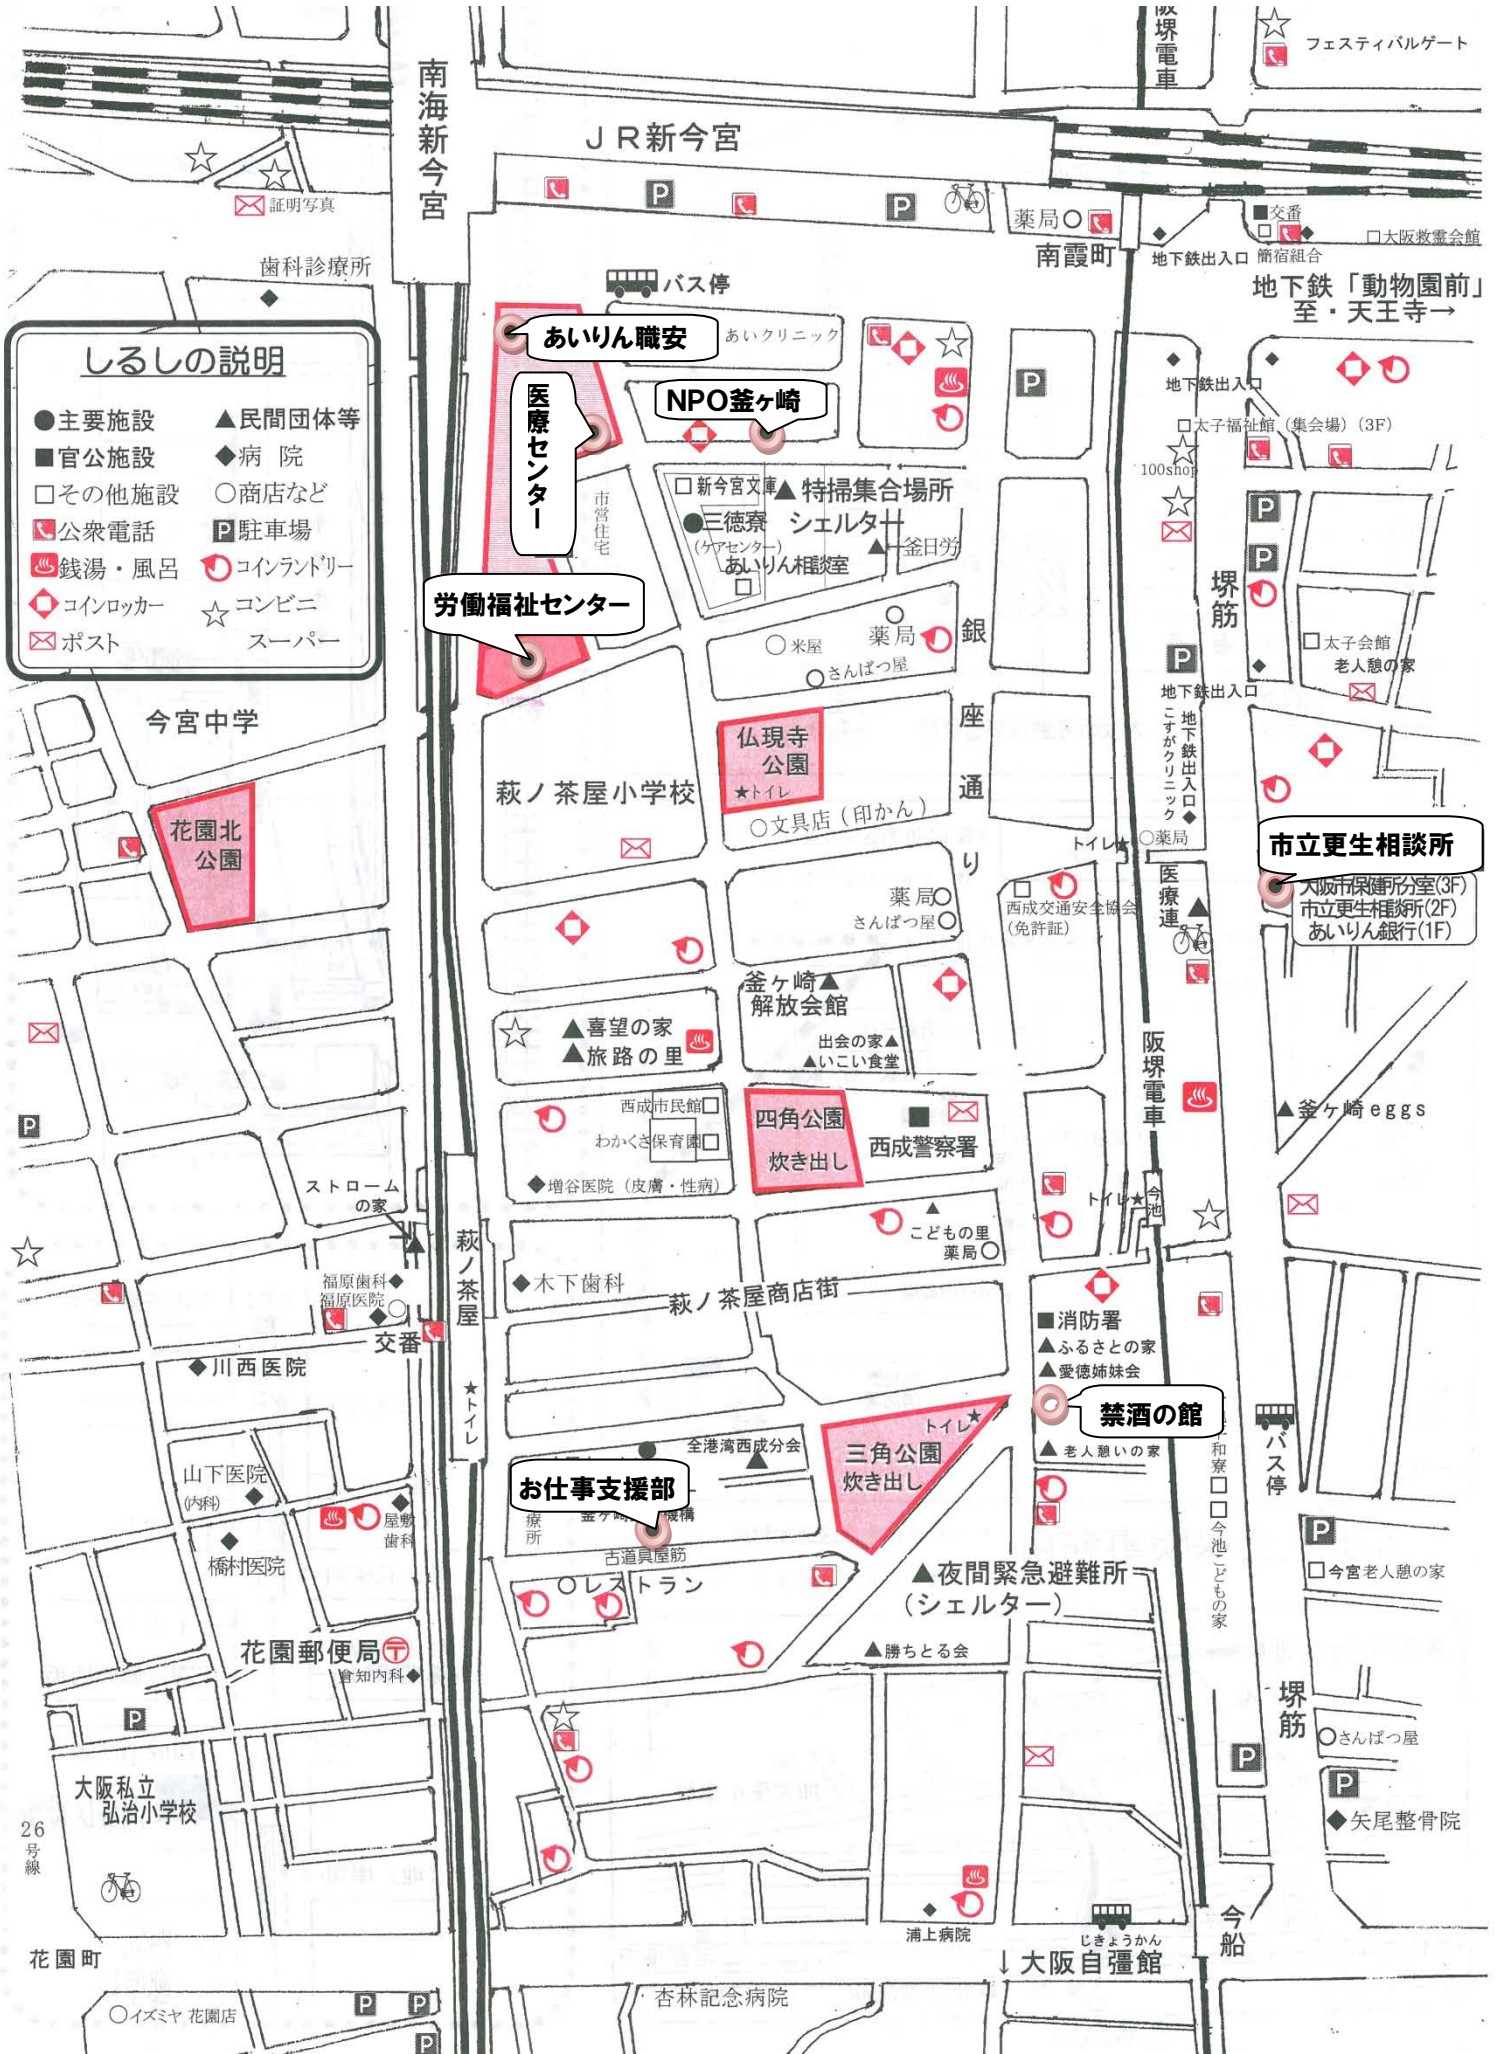

センター周辺案内図

しるしの説明

- | | |
|-----------|------------|
| ● 主要施設 | ▲ 民間団体等 |
| ■ 官公施設 | ◆ 病院 |
| □ その他施設 | ○ 商店など |
| ☎ 公衆電話 | P 駐車場 |
| ♨ 銭湯・風呂 | 🌀 コインランドリー |
| 🔑 コインロッカー | ☆ コンビニ |
| ✉ ポスト | 🛒 スーパー |

南海新今宮

今宮中学

花園北公園

今宮

花園町

26号線

花園郵便局

大阪私立弘治小学校

イスマヤ 花園店

あいらん銀行(1F)

JR新今宮

南霞町

地下鉄「動物園前」至・天王寺→

堺筋

阪堺電車

堺筋

今船